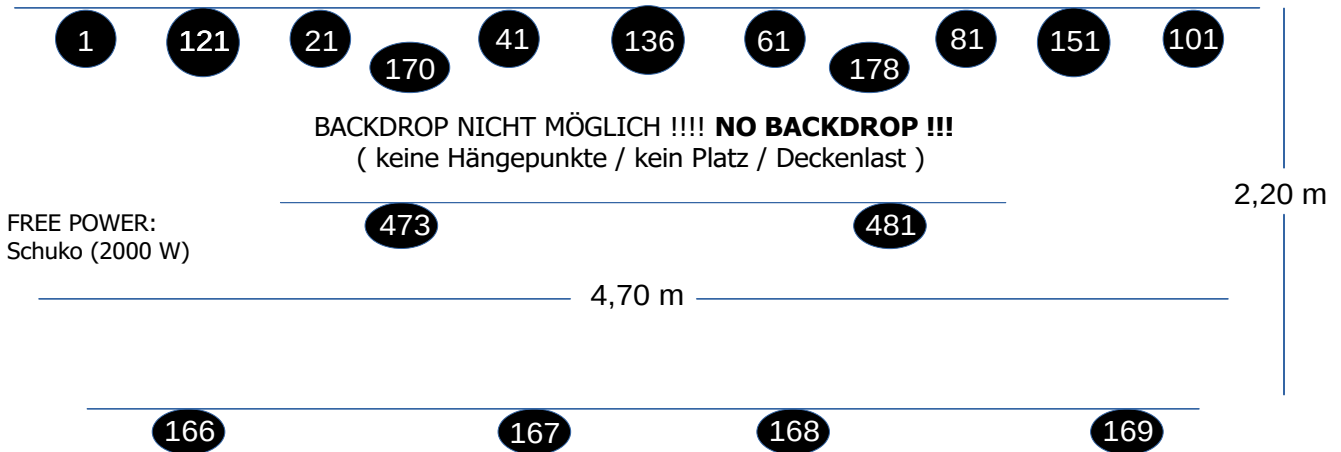

Tabelle1

TECHNIK SPECS OSTPOL 2025

LIGHTS

DMX

BACK

6 x Showtec Shark Combi Spot One
3 x Showtec Shark Zoom One
4 x Stairville Remus Zoom

001 / 021 / 041 / 061 / 081 / 101 – 20 CH
121 / 136 / 151 – 15 CH
170 / 178 / 473 / 481 – 8 CH

FRONT

4 x VARYTEC STUFENLINSE

166 / 167 / 168 / 169

FLOOR VARIABLE

4 x Varytec Bull 200
4 x Varytec Color Nerve Strobe
4 x Stairville x Brick
6 x Varytec Bat PAR

186 / 192 / 198 / 204 – 6 CH
210 / 226 / 242 / 258 – 16 CH
322 / 340 / 358 / 376 – 18 CH
274 / 282 / 290 / 298 / 306 / 314 – 8 CH

HAZE

1 x ADJ Entour Faze
1 x Stairville Haze / Smoking Machine

509 – 2 CH
509 – 2 CH

DESK

GRAND MA 2 on PC Command Wing
GRAND MA 1 MICRO

SIGNAL

1 x DMX 512 (House)
1 x DMX 512 (Spare)
1 x CAT 5e
1 x DMX Split (Stage)
1 x DMX Split (spare)

AUDIENCE

2 x Beamz MHL 90 Movinghead
2 x Cameo MH 70 Movinghead
2 x Etec Zoom Movinghead

426 / 437 – 11 CH
448 / 460 – 12 CH
394 / 410 – 16 CH

6 x SHOWTEC SHARK COMBI (DMX 1/21/41/61/81/101)
3 x SHOWTEC SHARK ZOOM (DMX 121/136/151)
4 x VARYTEC STUFENLINSE (DMX 166/167/168/169)
4 x STAIRVILLE REMUS ZOOM (DMX 170/178/473/481)

DESK:
- MA 2 onPC Command Wing
- MA 1 MICRO

FLOOR / VARIABLE:
4 x STAIRVILLE XBRICK (DMX 322/340/358/376)
4 x VARYTEC COLOR NERVE STROBE (DMX 210/226/242/258)
4 x VARYTEC BULL 200 (DMX 186/192/198/204)
1 x HAZER (DMX 509)

Kontakt: OliverDeichsel
01795019758
ostpolton@gmail.com